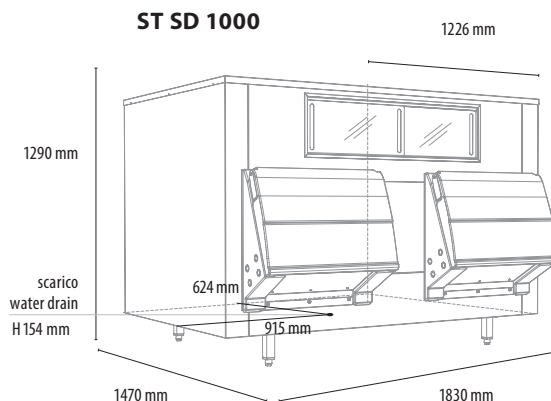

CARATTERISTICHE

Isolamento in poliuretano ad alta densità, e deposito interno in polietilene, compatibile con gli alimenti e raggiato per facilità di pulizia. Parte frontale e perimetrale del deposito in acciaio ,e, sportello in materiale plastico resistente agli urti.

ST SD SERIES STORAGE BINS

Medium capacity ice storage bins, compatible with many Ice Machines. Suitable for all the food industries process like in the meat industry, fish markets and bakery.

FEATURES

Polyurethane insulation, high density, and polyethylene bin interior compatible with ice contact, with rounded corners easy to clean. Stainless steel exterior on bin, and robust plastic door with resist operational abuse.

	ST SD 500	ST SD 1000
Dimensioni (LxPxH) - Dimensions (WxDxH)	1220x1128x1427 mm	1830x1470x1290 mm
Profondità massima - Maximum depth	1410 mm	1750 mm
Capacità immagaz. - Storage capacity	550 kg	1060 kg
Peso netto - Net Weight	142 kg	212 kg
Dimensioni imballo (LxPxH) - Packaging dimensions (WxDxH)	1180x1270x1590 mm	1880x1525x1450 mm
Peso lordo - Gross weight	164 kg	248 kg