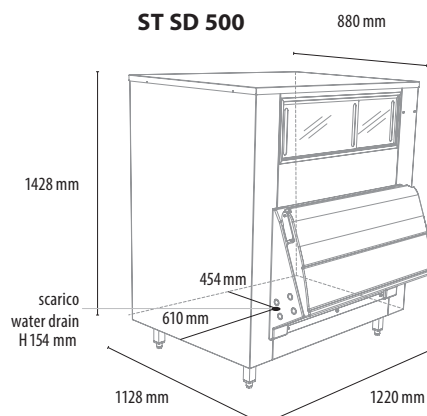

CARATTERISTICHE

Isolamento in poliuretano ad alta densità, e deposito interno in polietilene, compatibile con gli alimenti e raggiato per facilità di pulizia. Parte frontale e perimetrale del deposito in acciaio ,e, sportello in materiale plastico resistente agli urti.

ST SD SERIES STORAGE BINS

Medium capacity ice storage bins, compatible with many Ice Machines. Suitable for all the food industries process like in the meat industry, fish markets and bakery.

FEATURES

Polyurethane insulation, high density, and polyethylene bin interior compatible with ice contact, with rounded corners easy to clean. Stainless steel exterior on bin, and robust plastic door with resist operational abuse.

	ST SD 500	ST SD 1000
Dimensioni (LxPxH) - Dimensions (WxDxH)	1220x1128x1427 mm	1830x1470x1290 mm
Profondità massima - Maximum depth	1410 mm	1750 mm
Capacità immagaz. - Storage capacity	550 kg	1060 kg
Peso netto - Net Weight	142 kg	212 kg
Dimensioni imballo (LxPxH) - Packaging dimensions (WxDxH)	1180x1270x1590 mm	1880x1525x1450 mm
Peso lordo - Gross weight	164 kg	248 kg